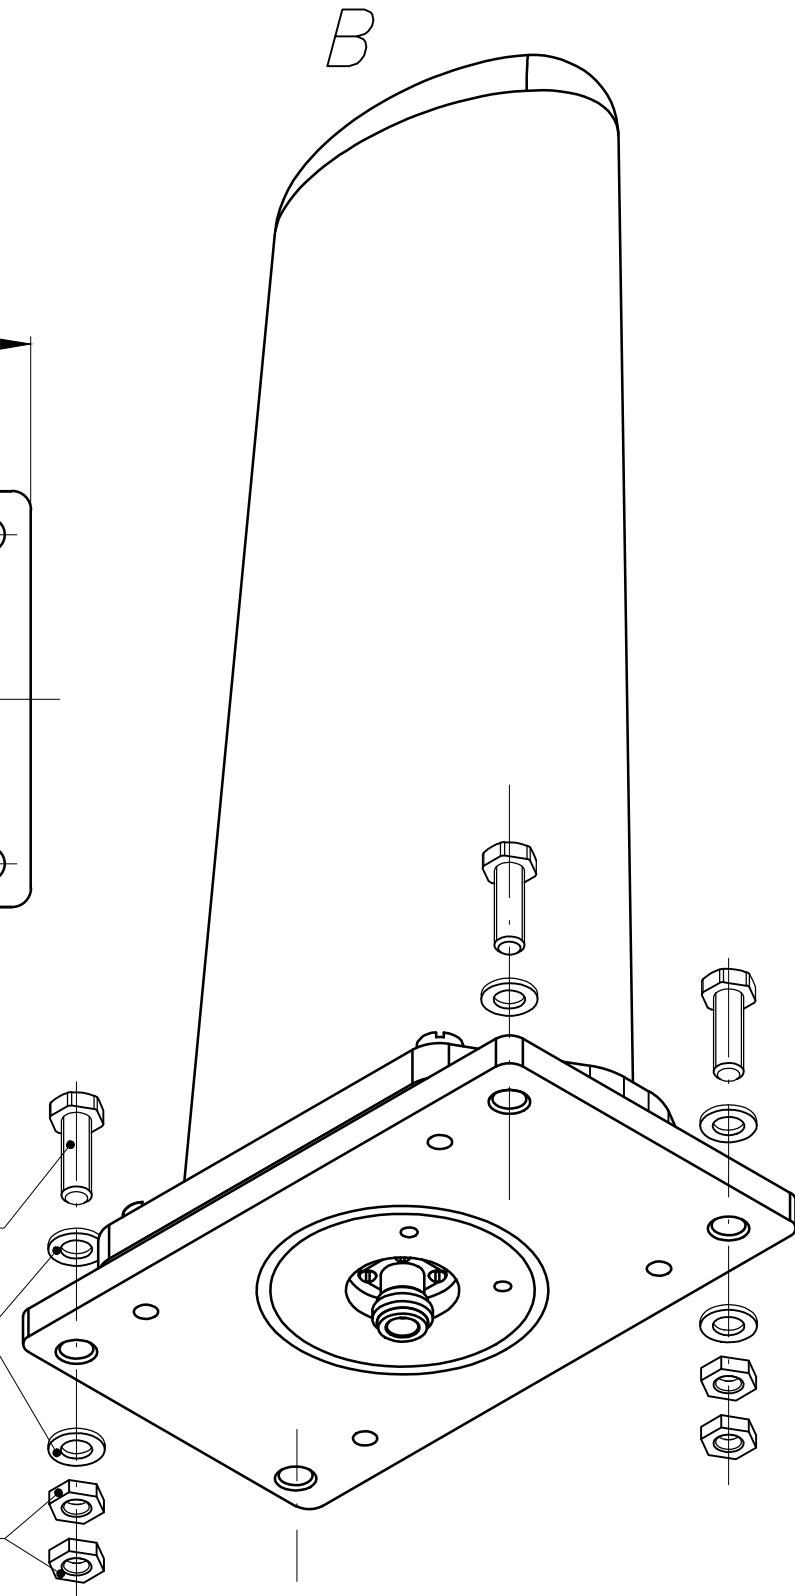

Болт М8х30

Шайба 8

Гайка М8

Б (2:1)

* Размеры для справок.

					АЛВР.464641.001МЧ				
Изм.	Лист	№ докум.	Подп.	Дата	Антенна АЛ1/160		Лит.	Масса	Масштаб
Разраб.		Морозов		27.04.10			01	1,6кг.	1:2
Пров.		Ланг		27.04.10			Лист 4	Листов 13	
Т. контр.							000 "Лаборатория радиосвязи"		
Н. контр.									
Утв.		Посевич		01.09.11					