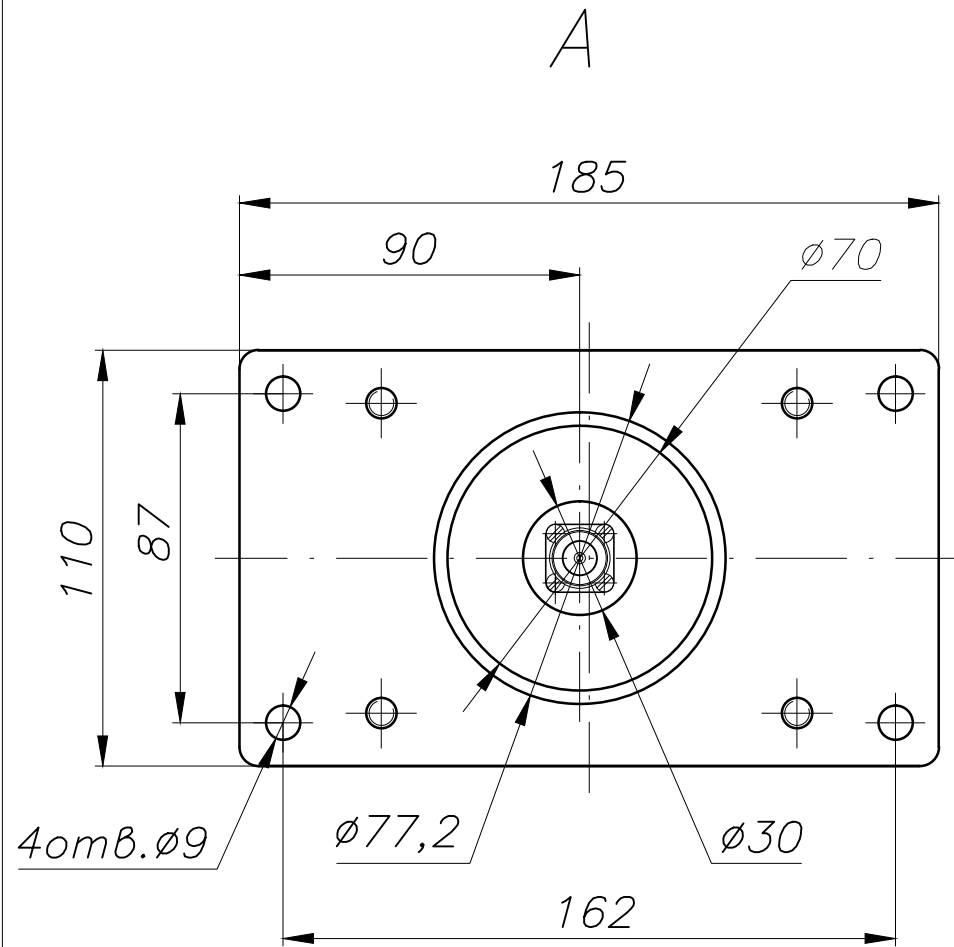

Болт М8х30

Шайба 8

Гайка М8

Б (2:1)

* Размеры для справок.

					АЛВР.464641.001МЧ				
Изм.	Лист	№ докум.	Подп.	Дата	Антенна АЛ1/160		Лит.	Масса	Масштаб
Разраб.		Морозов		27.04.10			01	1,6кг.	1:2
Пров.		Ланг		27.04.10			Лист 4	Листов 13	
Т. контр.							000 "Лаборатория радиосвязи"		
Н. контр.									
Утв.		Посевич		01.09.11					