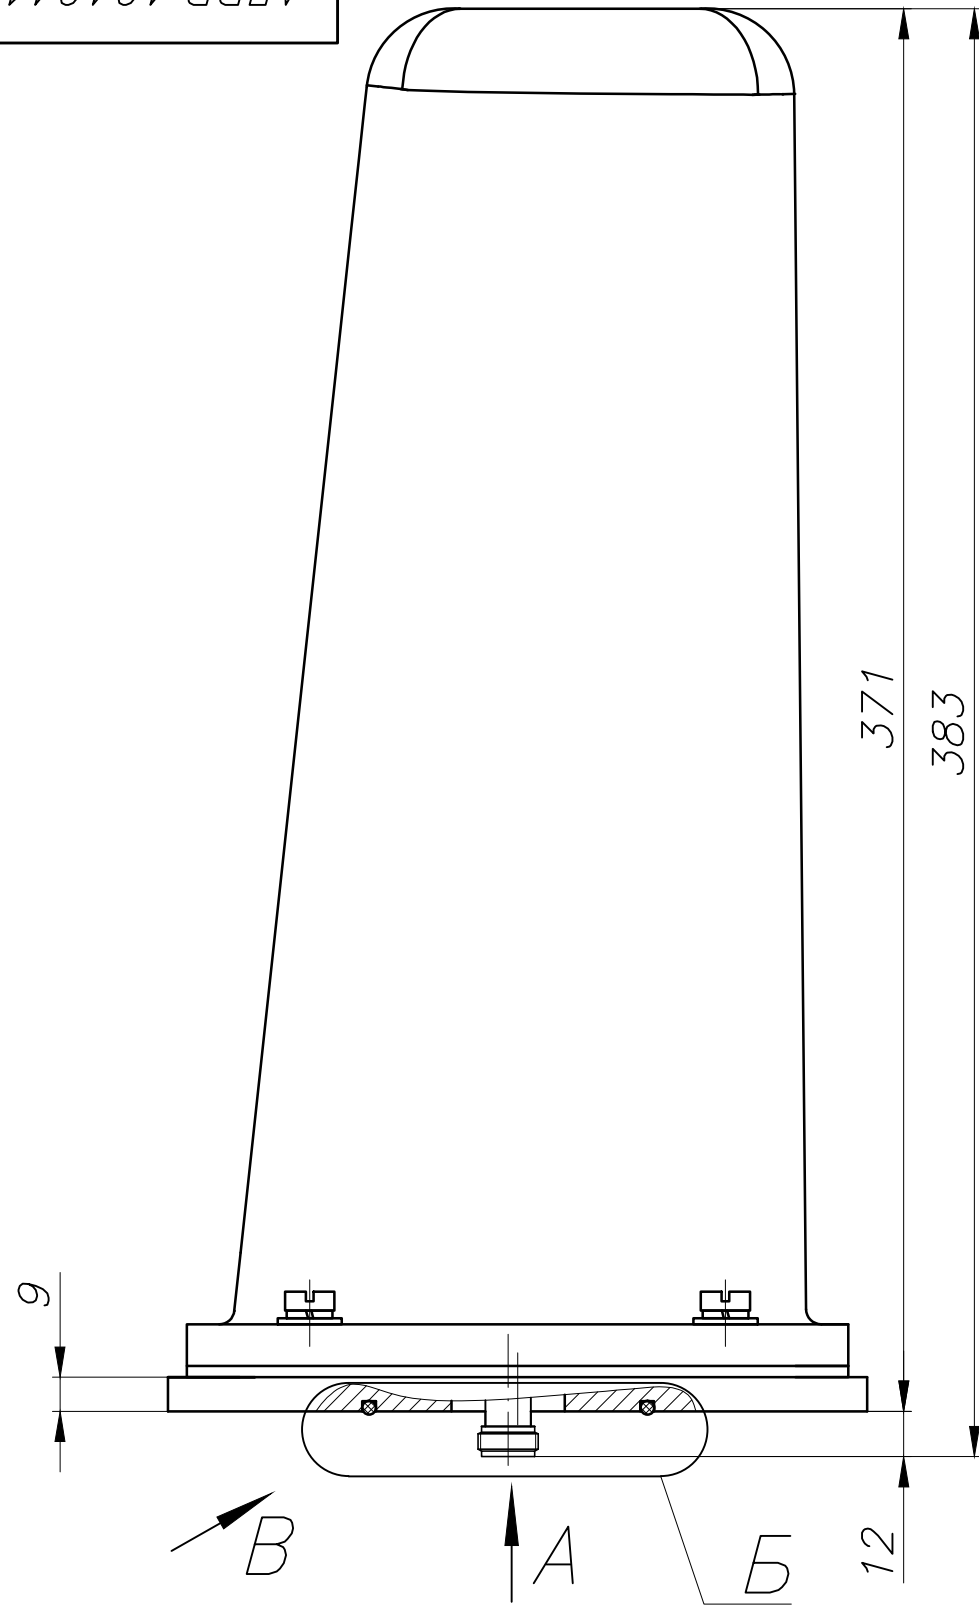

Болт М8х30

Шайба 8

Гайка М8

Б (2:1)

* Размеры для справок.

					АЛВР.464641.001МЧ				
Изм.	Лист	№ докум.	Подп.	Дата	Антенна АЛ1/160		Лит.	Масса	Масштаб
Разраб.		Морозов		27.04.10			01	1,6кг.	1:2
Пров.		Ланг		27.04.10			Лист 4	Листов 13	
Т. контр.							000 "Лаборатория радиосвязи"		
Н. контр.									
Утв.		Посевич		01.09.11					