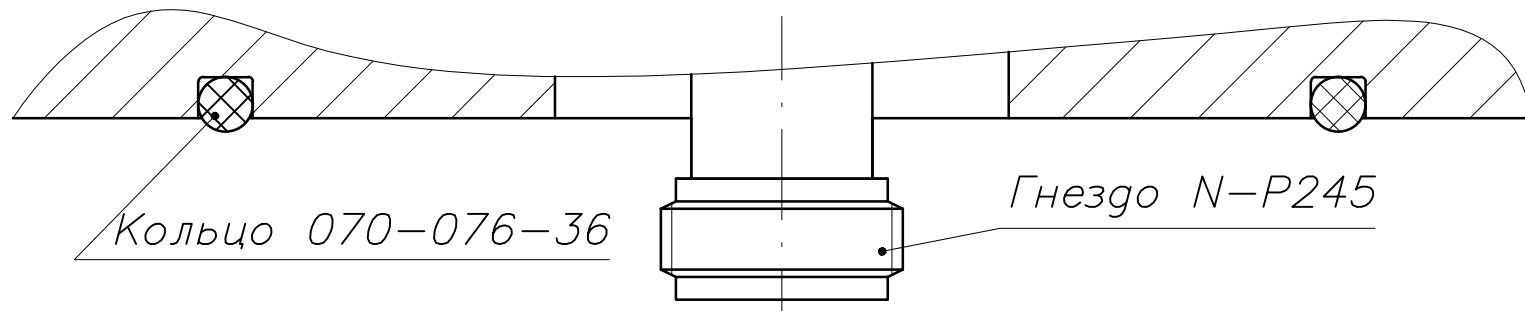

Болт М8х30

Шайба 8

Гайка М8

Б (2:1)

* Размеры для справок.

					АЛВР.464641.001МЧ				
Изм.	Лист	№ докум.	Подп.	Дата	Антенна АЛ1/160		Лит.	Масса	Масштаб
Разраб.		Морозов		27.04.10			01	1,6кг.	1:2
Пров.		Ланг		27.04.10			Лист 4	Листов 13	
Т. контр.							000 "Лаборатория радиосвязи"		
Н. контр.									
Утв.		Посевич		01.09.11					