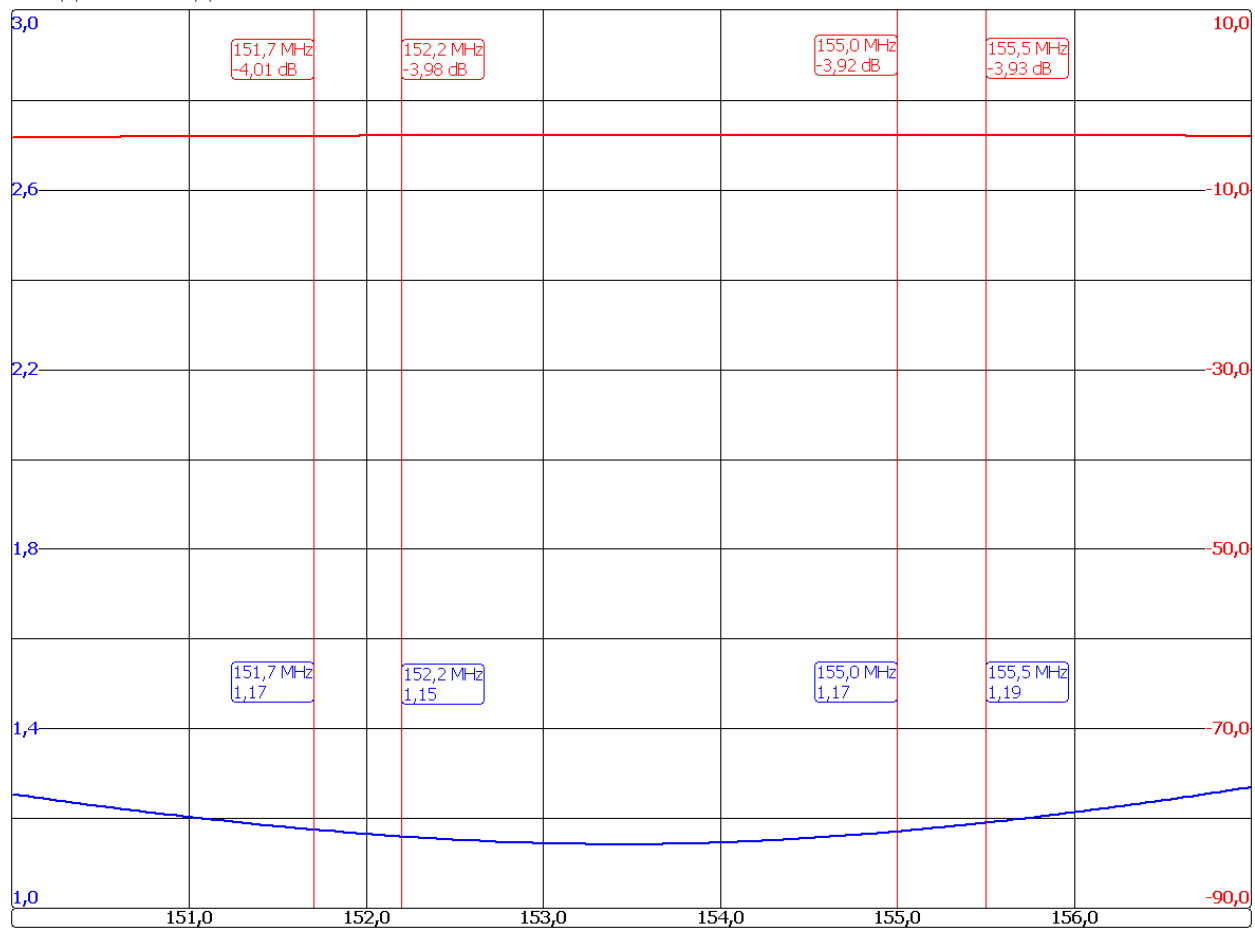

КГФ160-2К-50-2(0430062)

Вход1 - Выход

Вход2 - Выход

Выход – Вход1

Выход – Вход2

Вход1 – Вход2