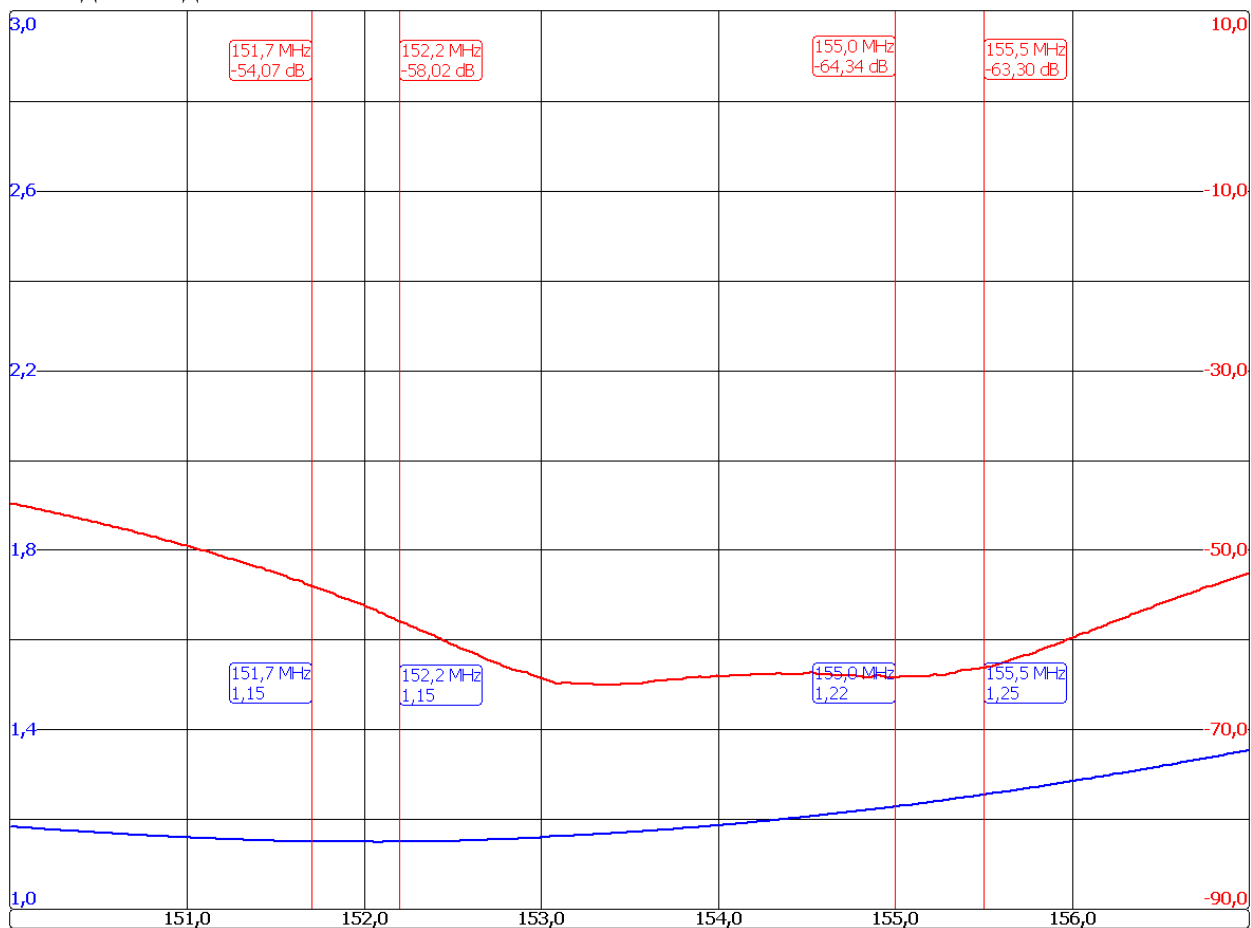

КГФ160-2К-50-2(0430062)

Вход1 - Выход

Вход2 - Выход

Выход – Вход1

Выход – Вход2

Вход1 – Вход2