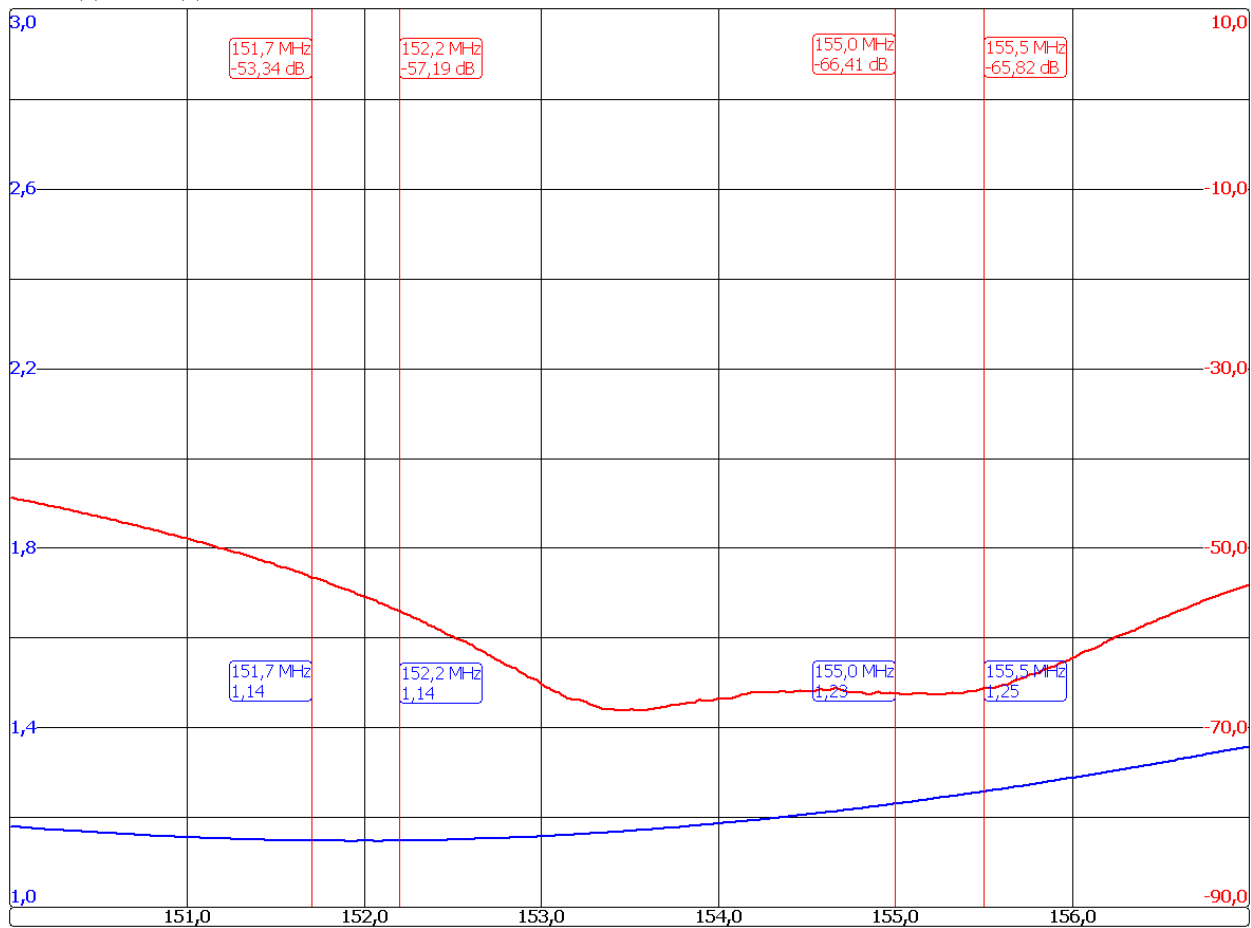

КГФ160-2К-50-2(0430062)

Вход1 - Выход

Вход2 - Выход

Выход – Вход1

Выход – Вход2

Вход1 – Вход2