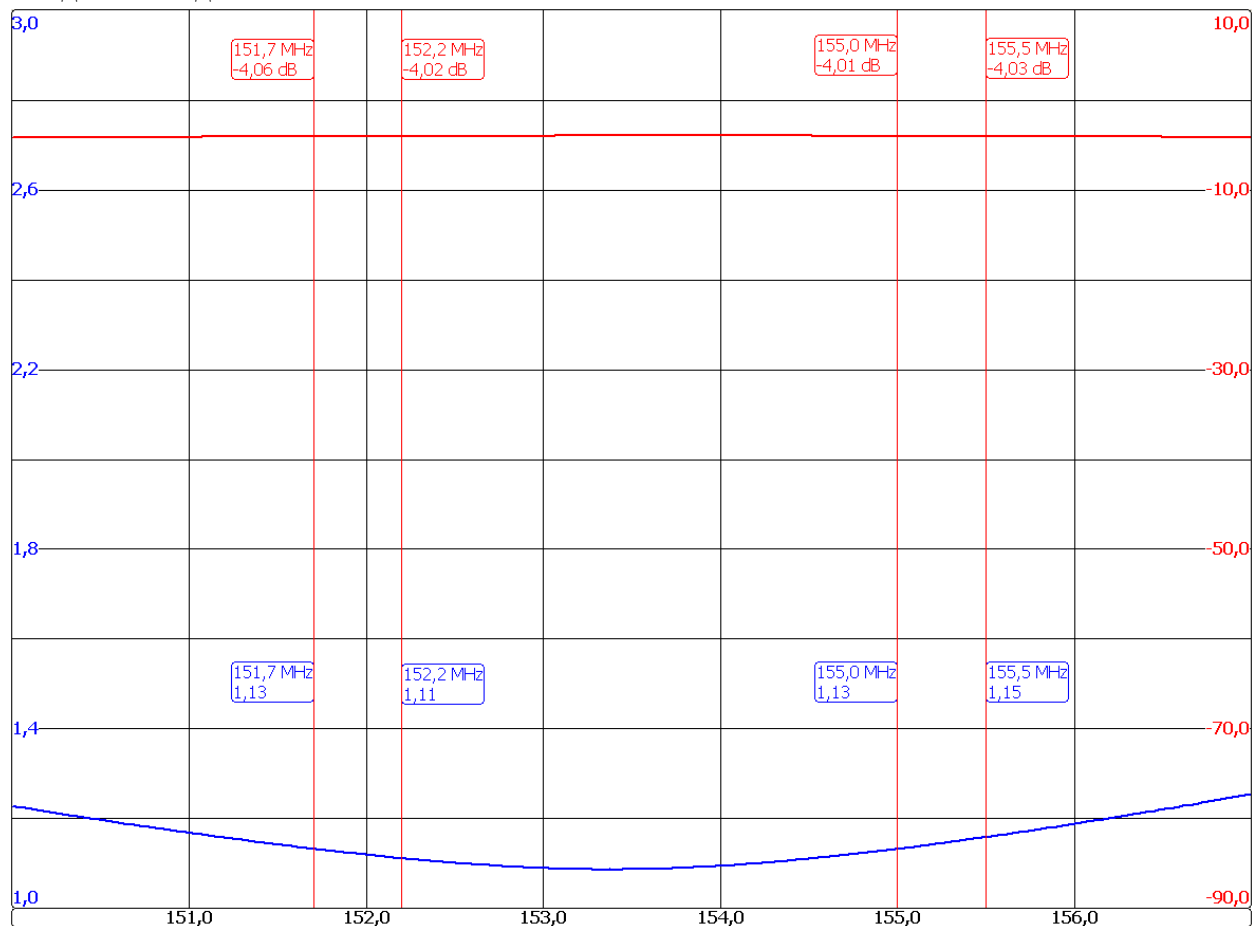

КГФ160-2К-50-2(0430062)

Вход1 - Выход

Вход2 - Выход

Выход – Вход1

Выход – Вход2

Вход1 – Вход2