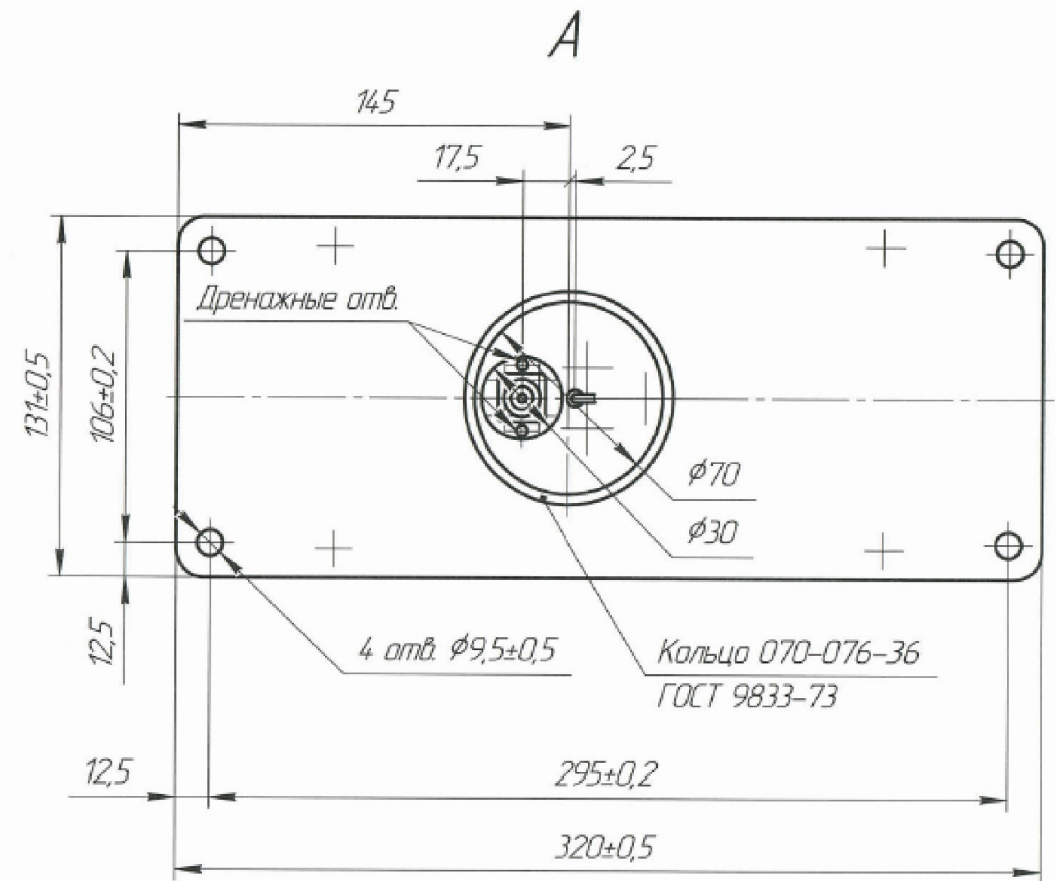

АЛВР.46464.1058ГЧ			
Антенна локомотивная АЛЗ/160/Н Габаритный чертёж	Лист 0	Масса 3,3	Мощность 12
	Лист	Листов 1	
	ООО "Лаборатория радиосвязи"		