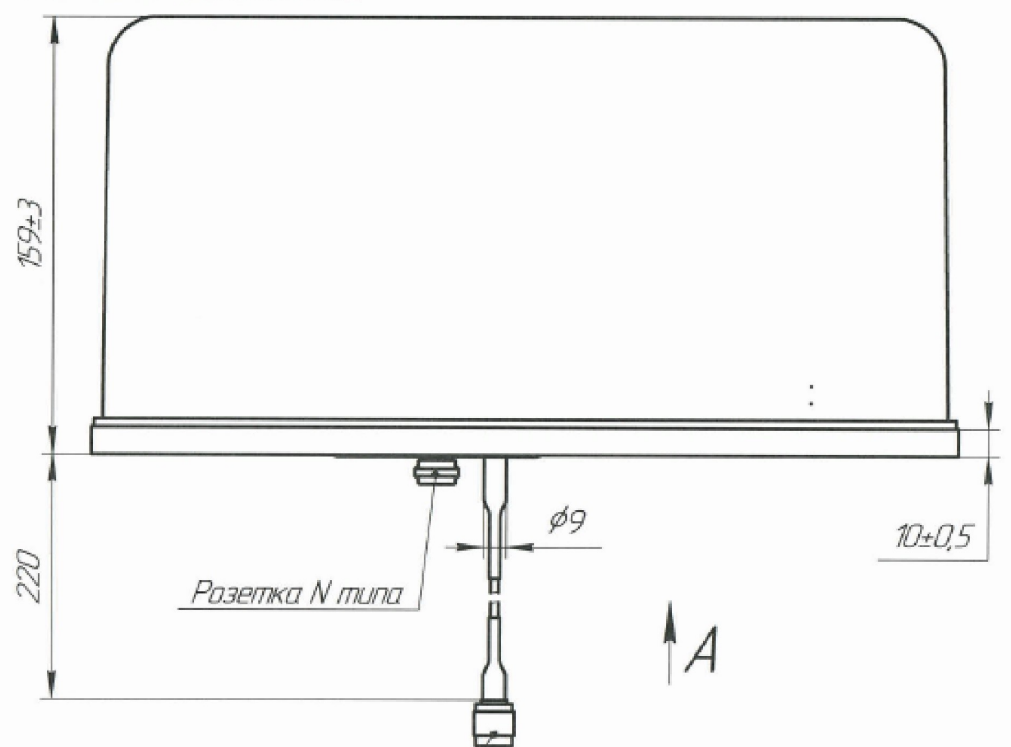

АЛВР.46464.1058ГЧ			
Антенна локомотивная АЛЗ/160/Н Габаритный чертёж	Лист 0	Масса 3,3	Мощность 12
	Лист	Листов 1	
	ООО "Лаборатория радиосвязи"		