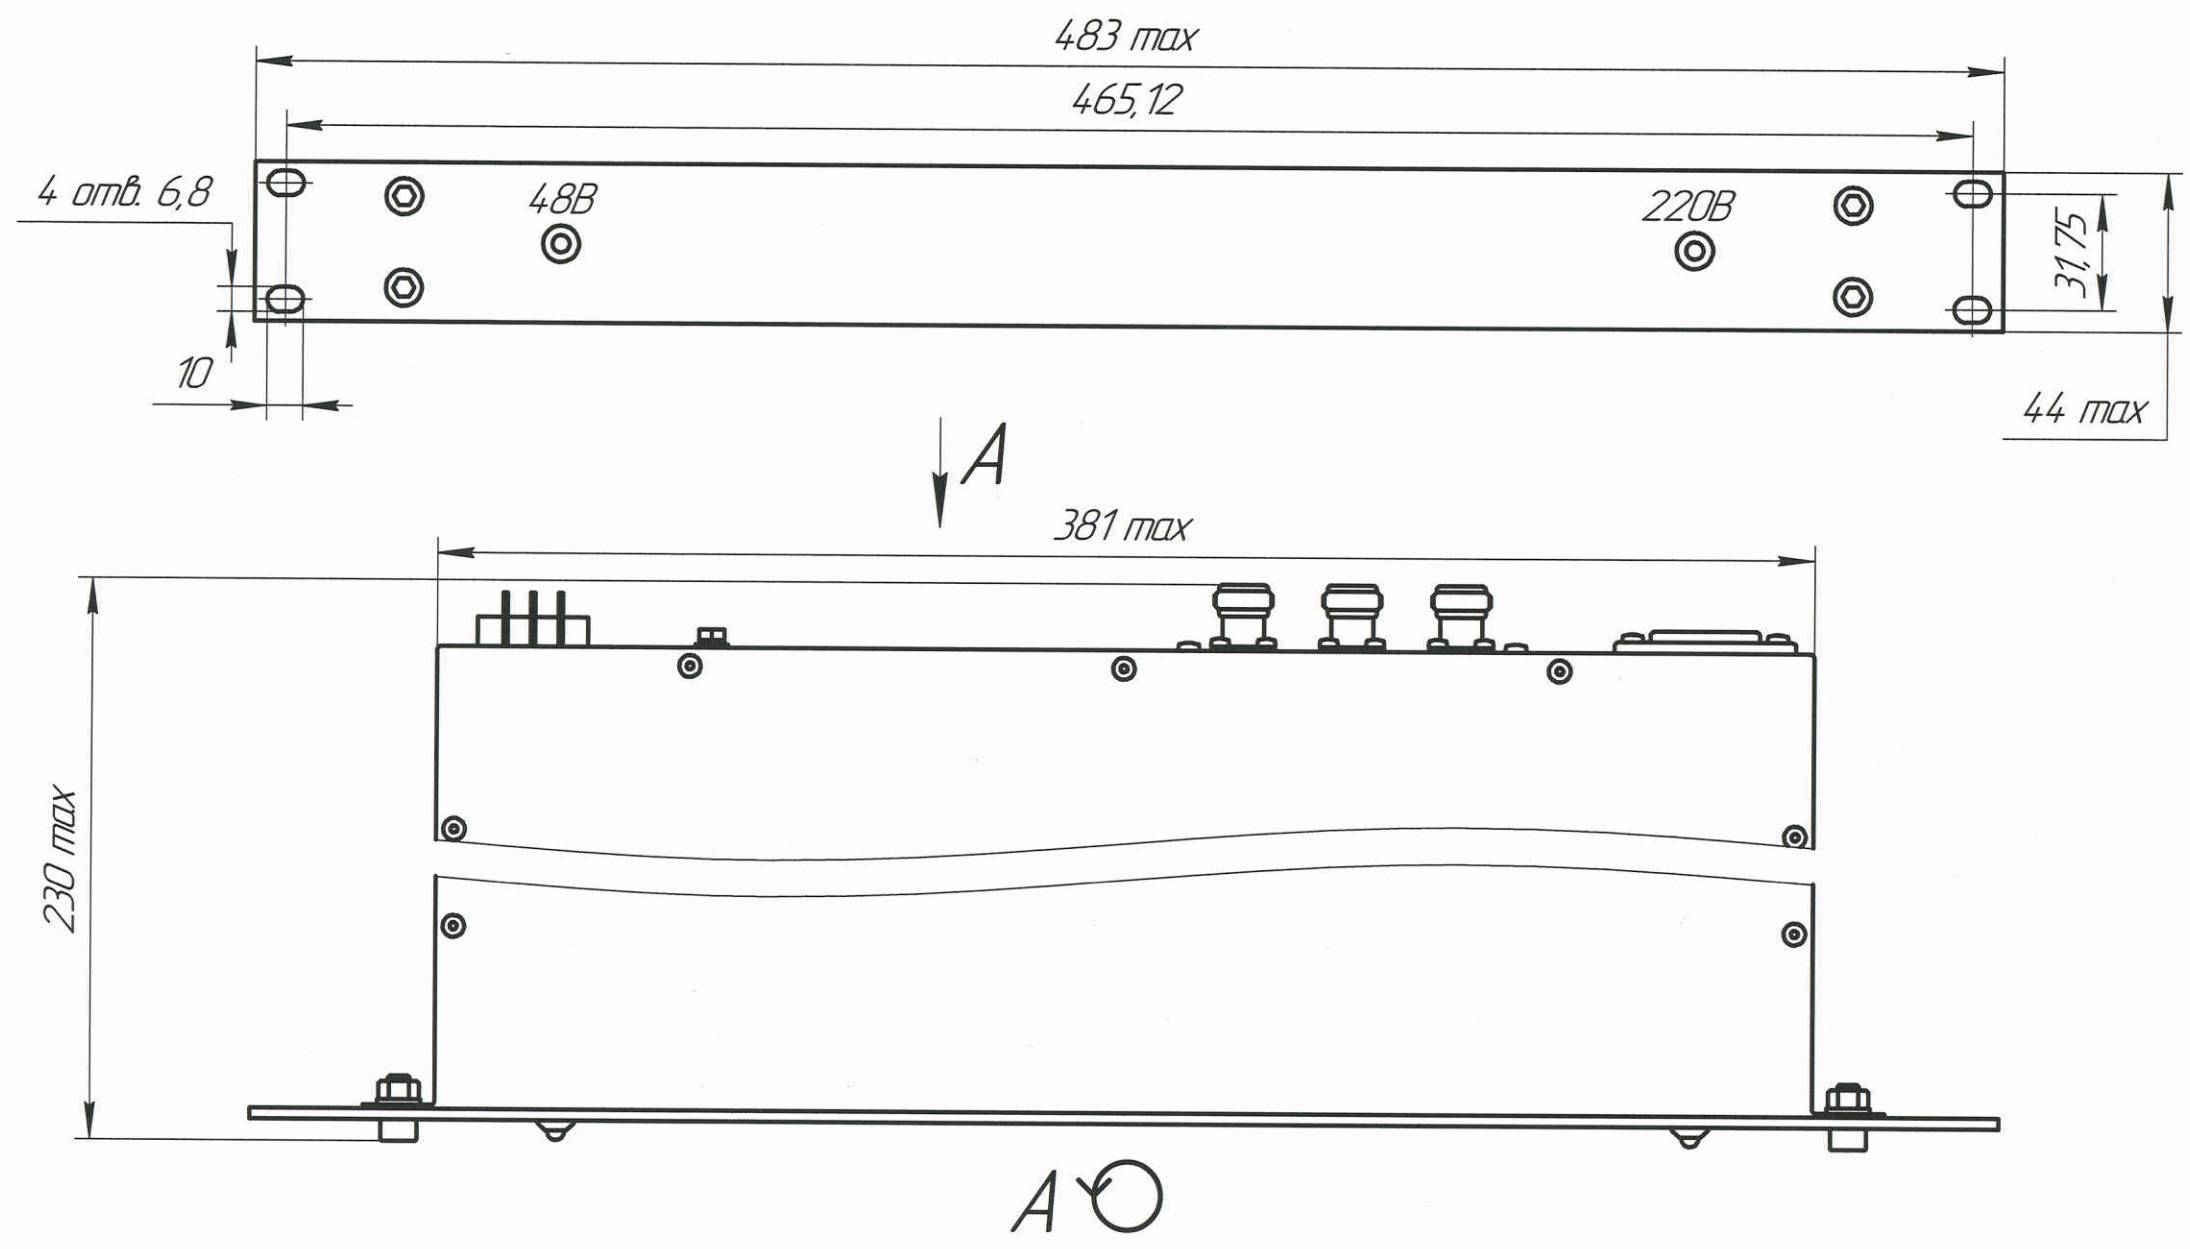

Разъем 220В. АС-1
Розетка N типа
Болт заземления М4
Клеммник Х977Т

				АЛВР.468526.001ГЧ				
Изм.	Лист	№ докум.	Подп.	Дата	Приемная распределительная панель ПРП160-2К Габаритный чертеж	Лит. А	Масса 2,5	Масштаб 1:2
					Лист 1		Листов 1	
					ООО "Лаборатория радиосвязи"			
					Копировал		Формат А3	