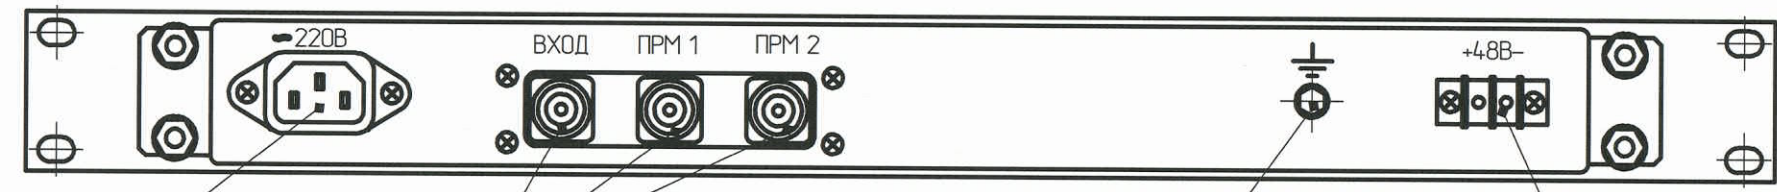

Разъем 220В. АС-1
Розетка N типа
Болт заземления М4
Клеммник Х977Т

				АЛВР.468526.001ГЧ				
Изм.	Лист	№ докум.	Подп.	Дата	Приемная распределительная панель ПРП160-2К Габаритный чертеж	Лит. А	Масса 2,5	Масштаб 1:2
					Лист 1		Листов 1	
					ООО "Лаборатория радиосвязи"			
					Копировал		Формат А3	