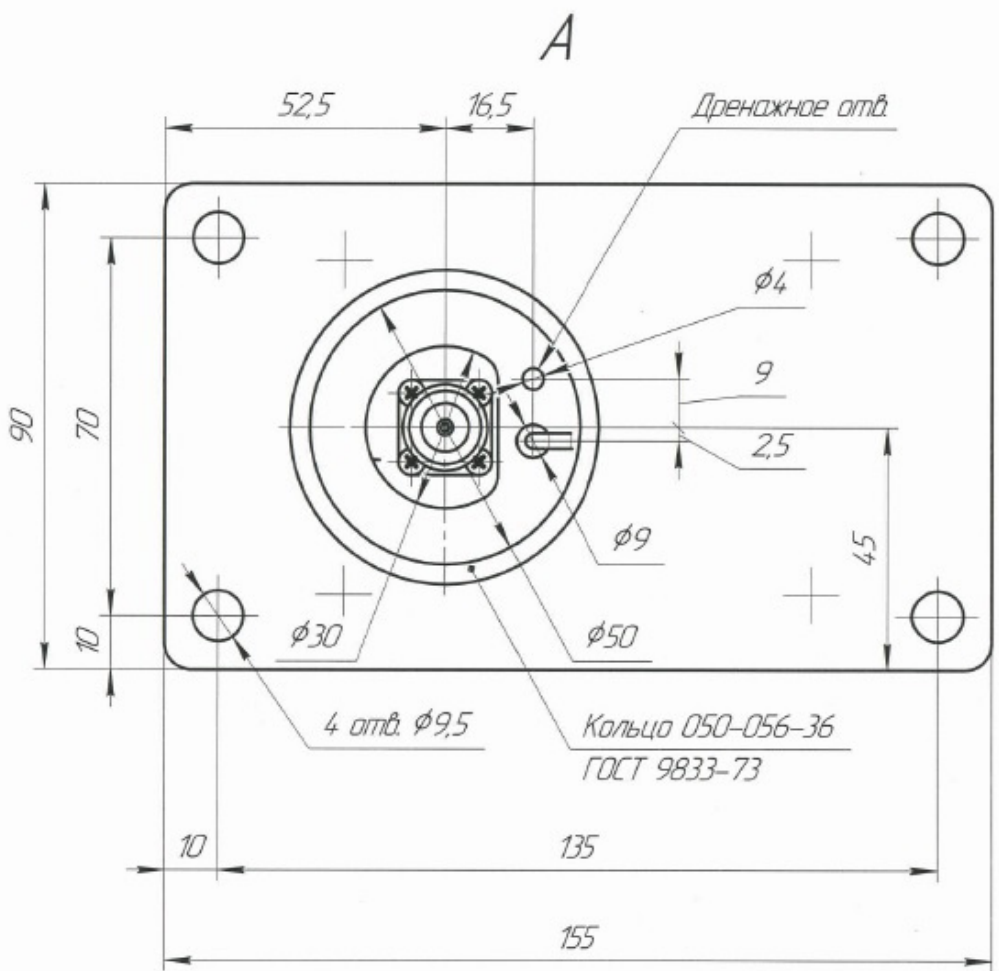

Обозначение	К, мм
А/ВР.464651016	220
-01	600

А/ВР.464651016ГЧ		
Антенна лакомотивная А/ЛЗ/800-3400/Н Габаритный чертеж	Лист	Масса
	1	0,7
	Листов	Масштаб
	1	1:1
ООО "Лаборатория радиосвязи"		
Формат А3		