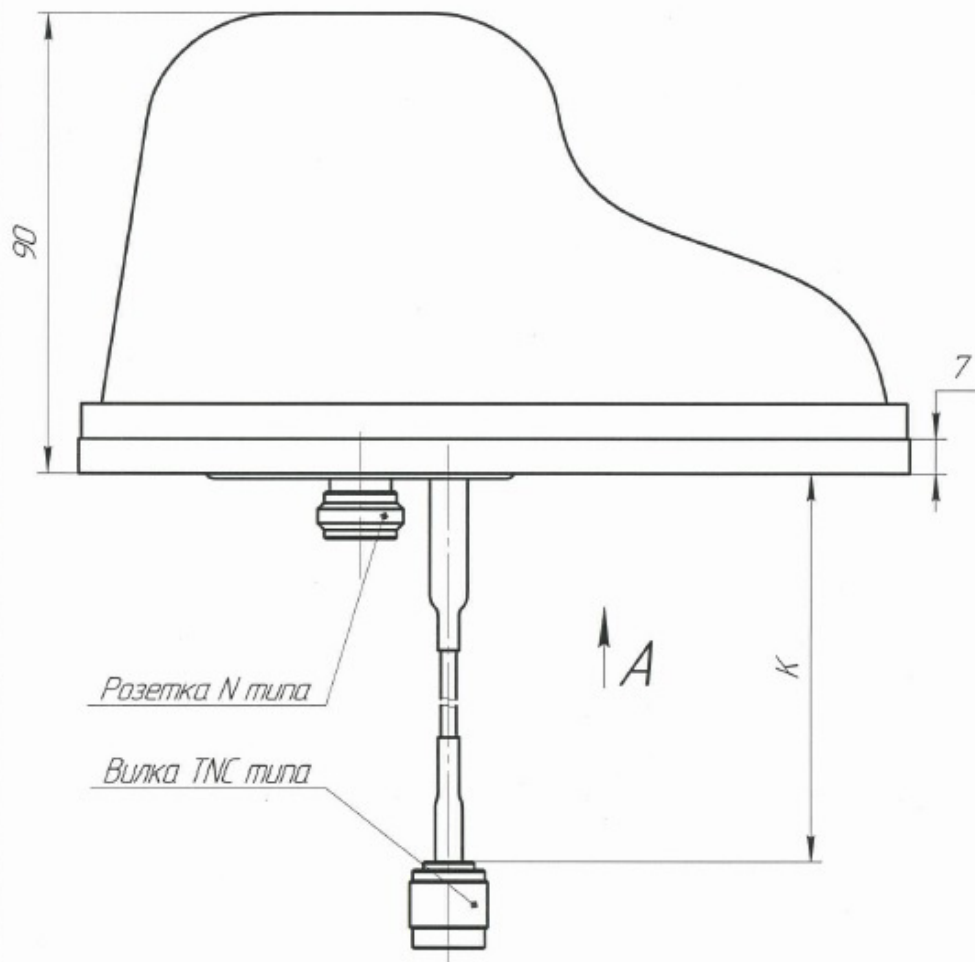

Обозначение	К, мм
А/ВР.464651016	220
-01	600

А/ВР.464651016ГЧ		
Антенна лакомотивная А/ЛЗ/800-3400/Н Габаритный чертеж	Лист	Масса
	1	0,7
	Листов	Масштаб
	1	1:1
ООО "Лаборатория радиосвязи"		
Формат А3		