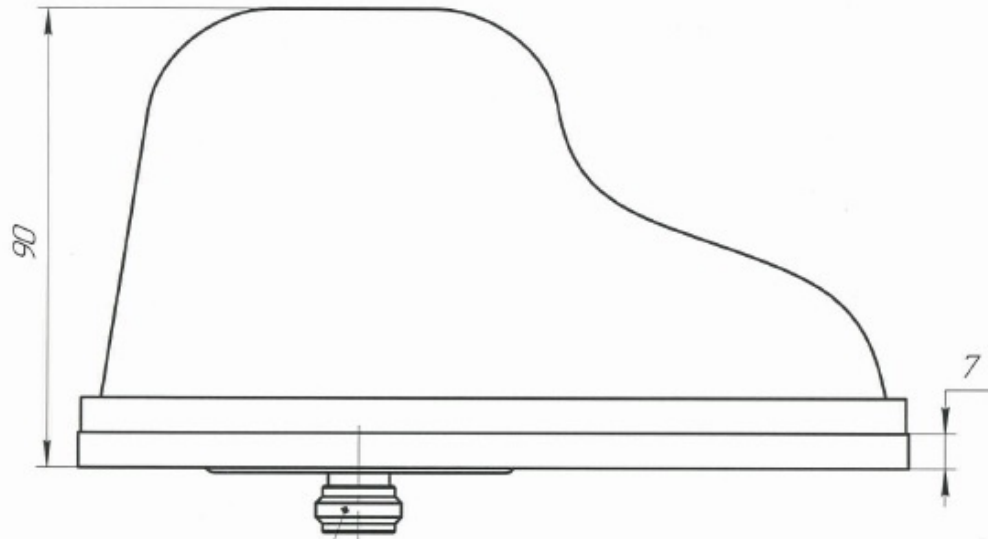

Розетка N типа

A

АЛВР.464651.014ГЧ

Антенна локомотивная  
АЛЗ/800-3400  
Габаритный чертёж

Лит	Масса	Масштаб
	0,65	1:1
Лист	Листов	1

ООО "Лаборатория радиосвязи"

Копирован

Формат А3