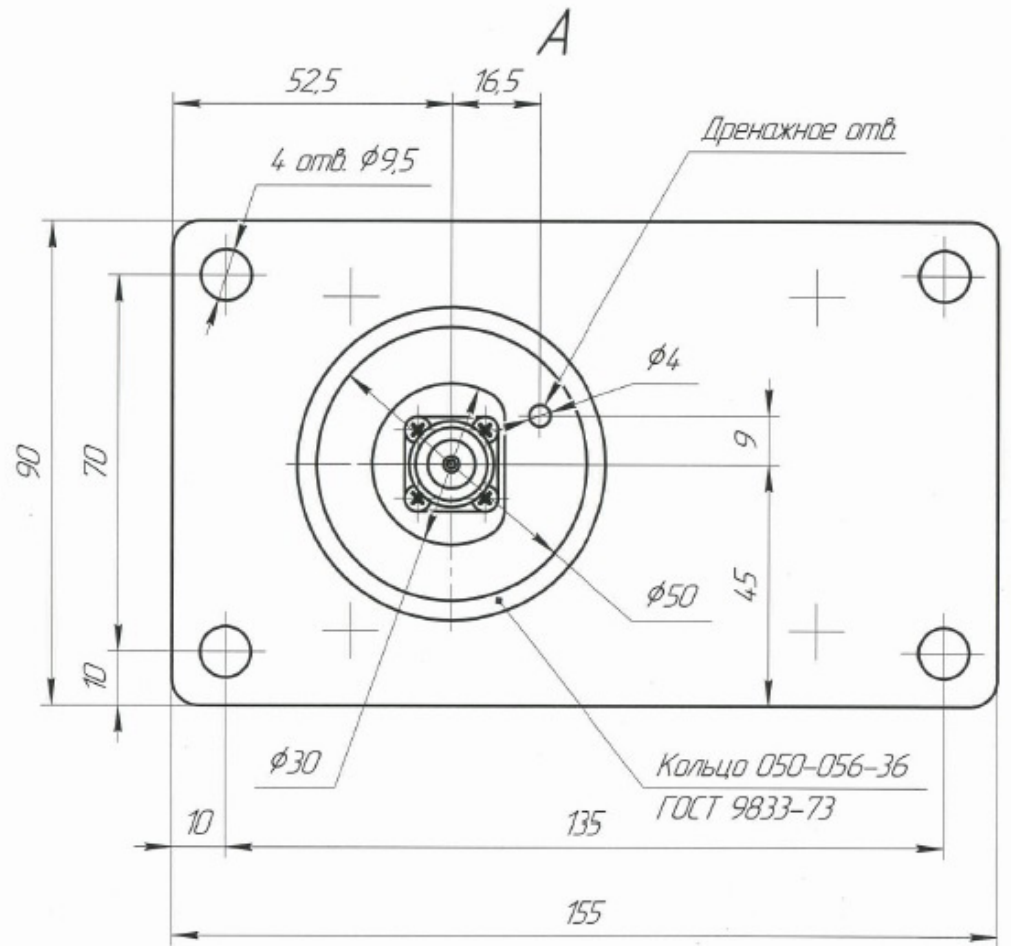

Розетка N типа

A

АЛВР.464651.014ГЧ

Антенна локомотивная  
АЛЗ/800-3400  
Габаритный чертёж

Лит	Масса	Масштаб
	0,65	1:1
Лист	Листов	1

ООО "Лаборатория радиосвязи"

Копирован

Формат А3