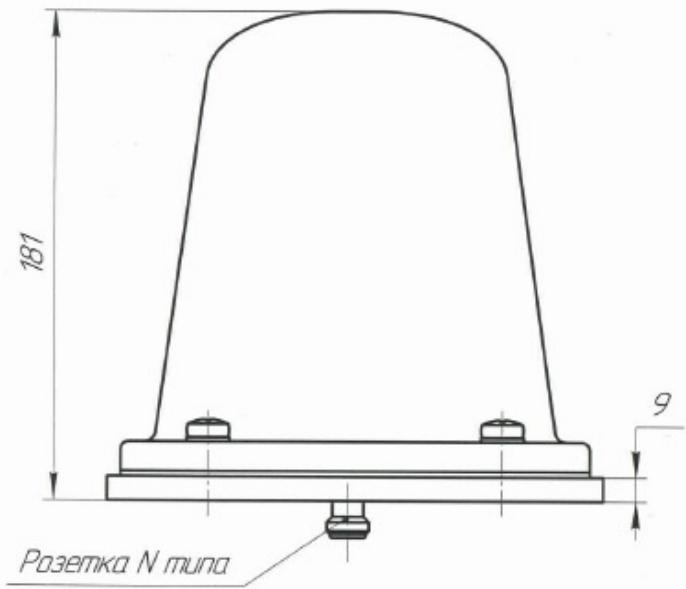

A

АЛВР.464651.007ГЧ			
Антенна локомотивная АЛ2/460/900 Габаритный чертеж	Лит	Масса	Масштаб
	Лист	0,95	12
	Лист	Листов	1
	ООО "Лаборатория радиосвязи"		
Копировал	Формат А3		