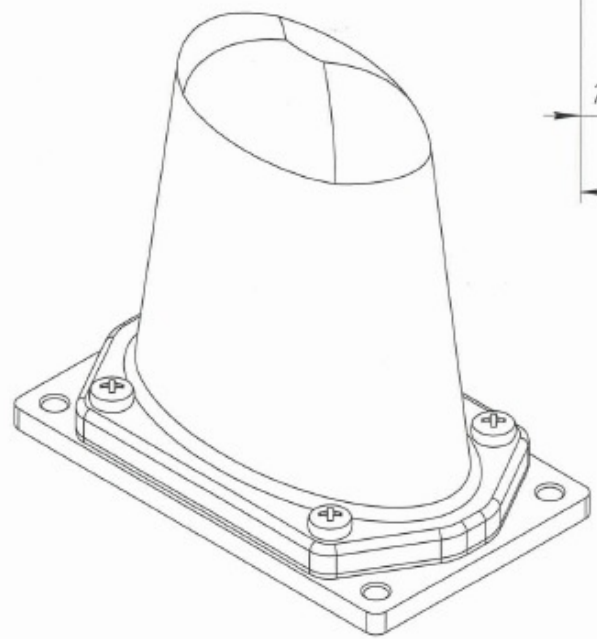

A

АЛВР.464651.007ГЧ			
Антенна локомотивная АЛ2/460/900 Габаритный чертеж	Лит	Масса	Масштаб
	Лист	0,95	12
	Лист	Листов	1
	ООО "Лаборатория радиосвязи"		
Копировал	Формат А3		