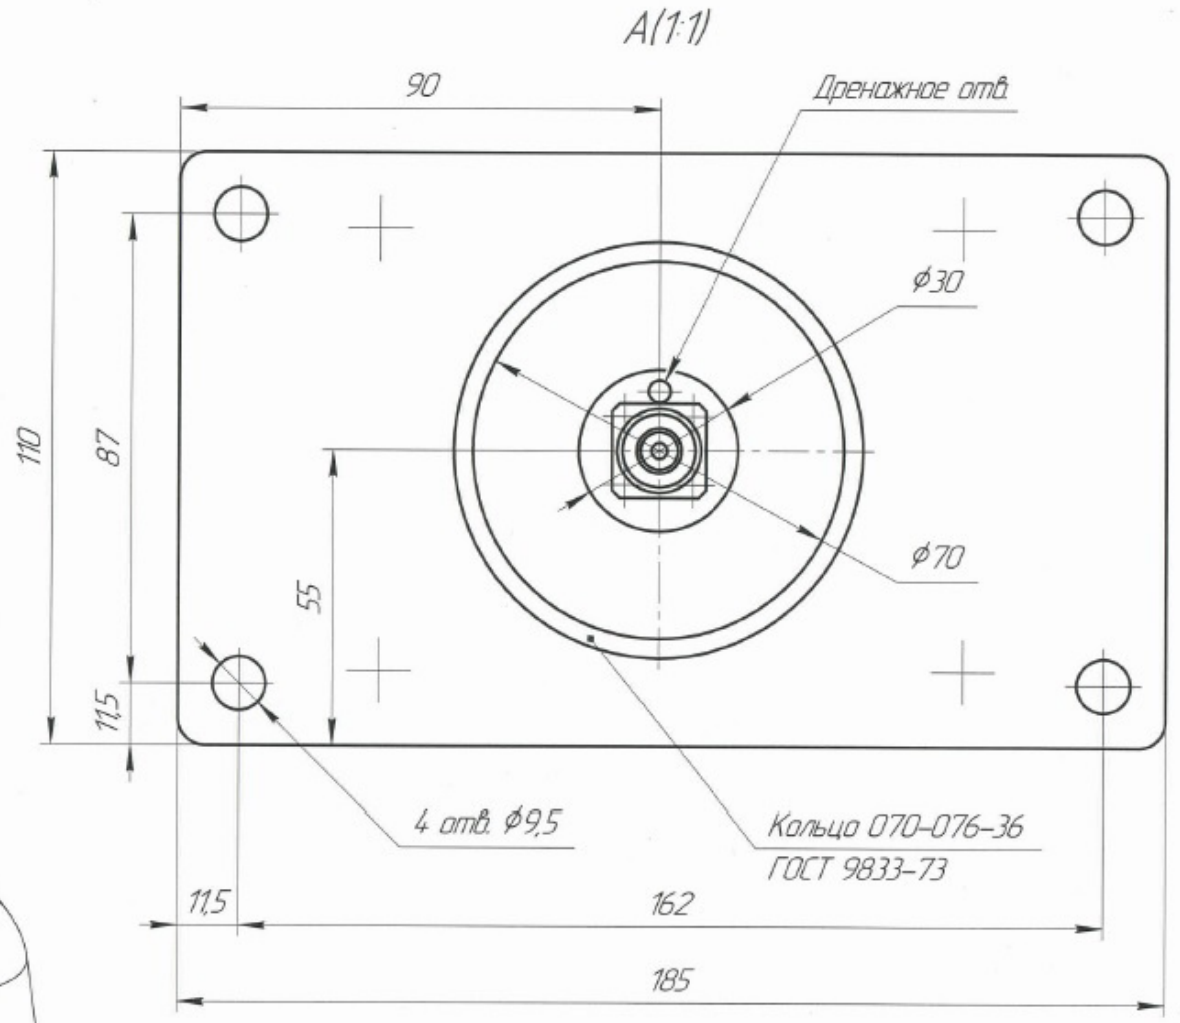

A

АЛВР.464651.007ГЧ			
Антенна локомотивная АЛ2/460/900 Габаритный чертеж	Лит	Масса	Масштаб
	Лист	0,95	12
	Лист	Листов	1
	ООО "Лаборатория радиосвязи"		
Копировал	Формат А3		