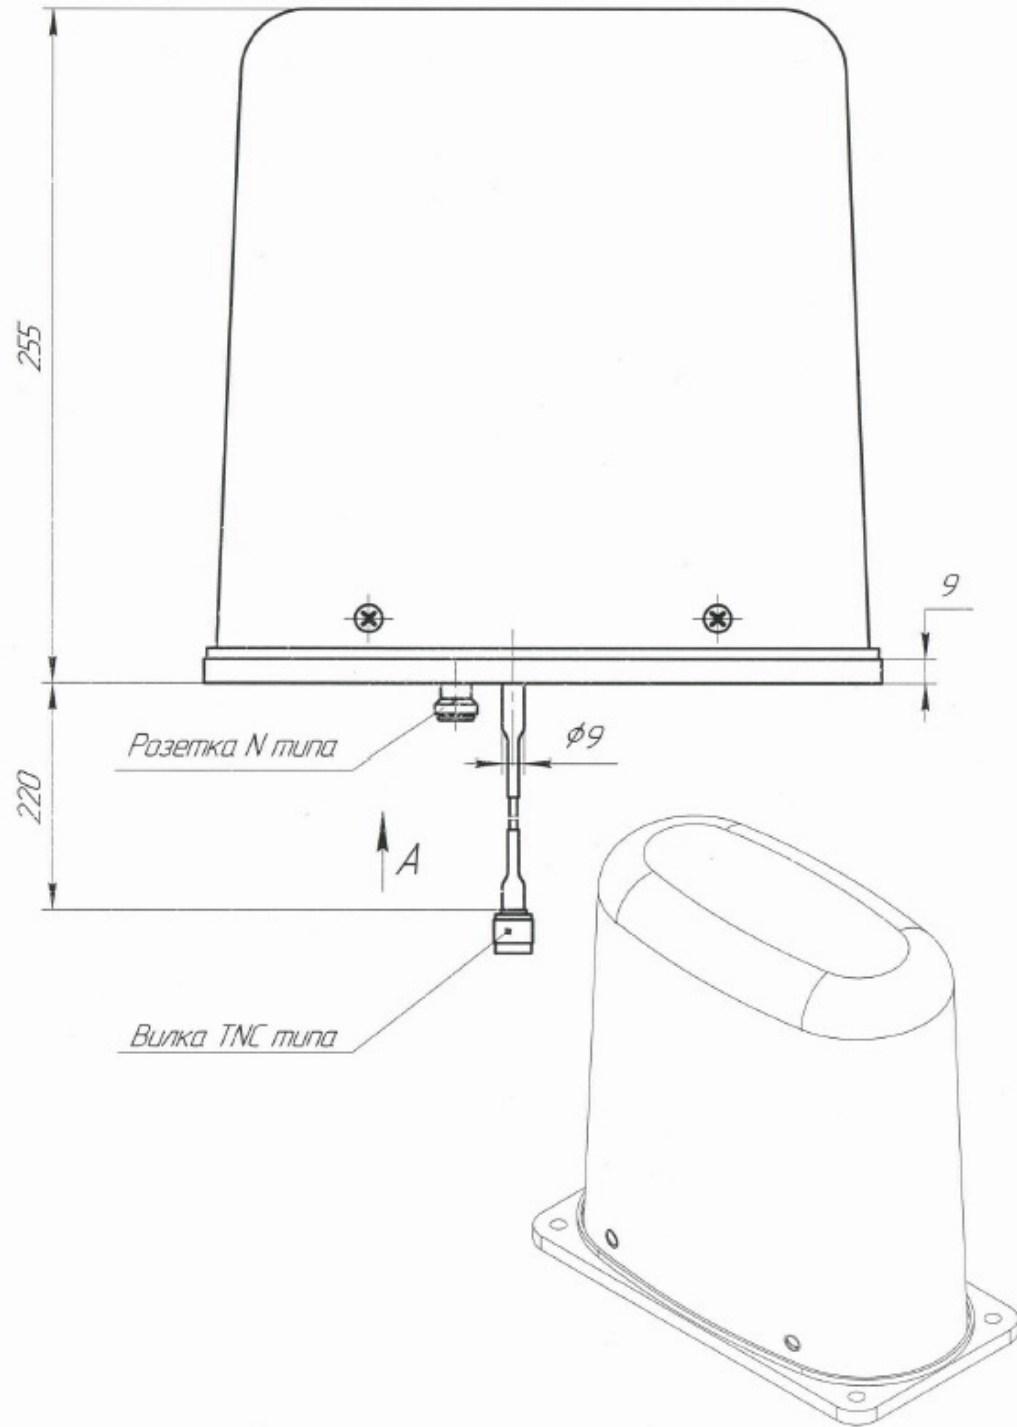

К/000615

A/ВР.46464.1014ГЧ

Антенна локомотивная
А12/160/Н
Габаритный чертеж

Лист	Масса	Масштаб
	3,05	1:2
Лист	Листов	1

ООО "Лаборатория
радиосвязи"

Копировал

Формат А3