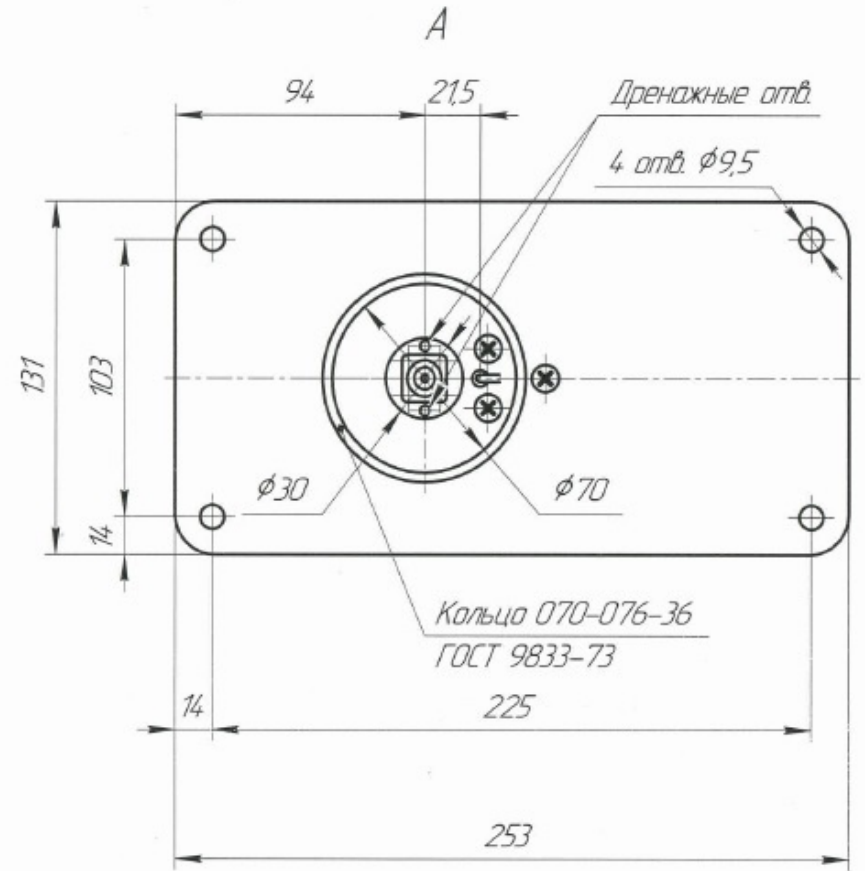

К/000615

A/ВР.46464.1014ГЧ

Антенна локомотивная
А12/160/Н
Габаритный чертеж

Лист	Масса	Масштаб
	3,05	1:2
Лист	Листов	1

ООО "Лаборатория
радиосвязи"

Копировал

Формат А3