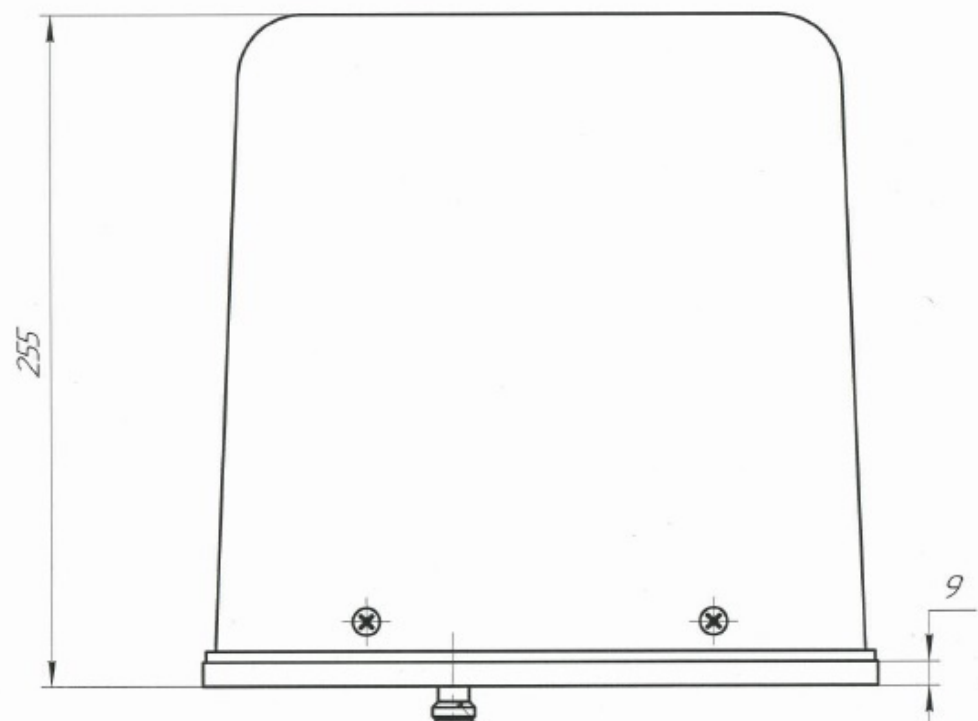

Разетка N типа

A

А/ВР.46464.1013ГЧ			
Антенна локомотивная А12/160 Габаритный чертёж	Лист	Масса	Масштаб
	1	3	12
	Лист	Листов 1	
	ООО "Лаборатория радиосвязи"		
Копировал	Формат А3		