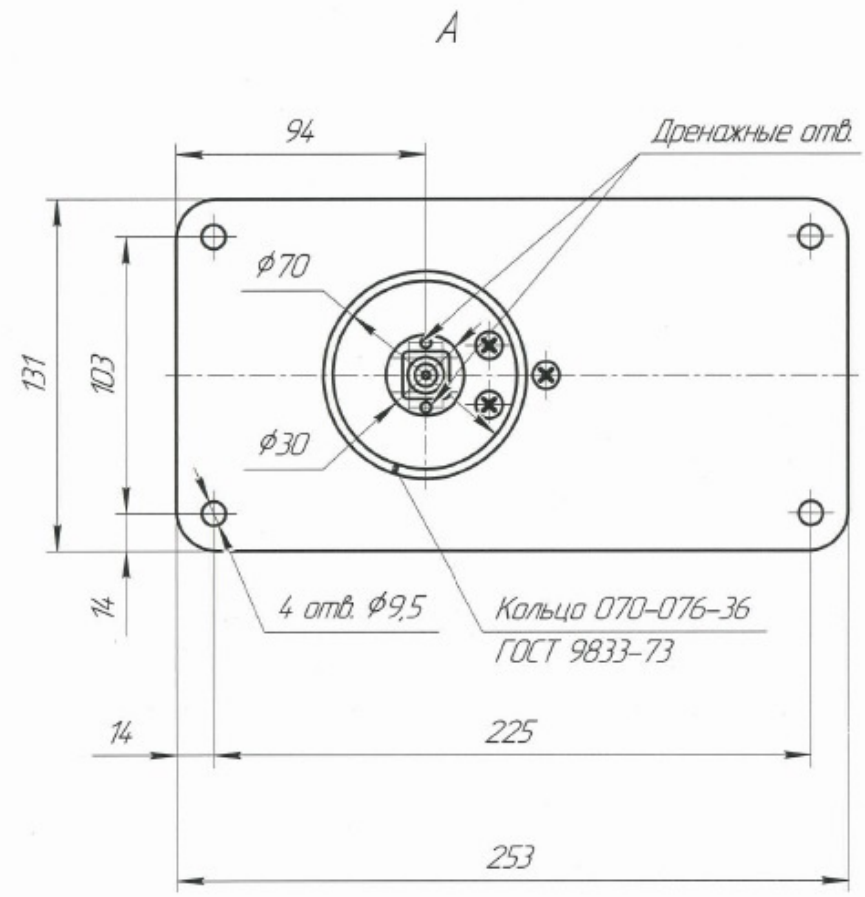

Разетка N типа

A

А/ВР.46464.1013ГЧ			
Антенна локомотивная А12/160 Габаритный чертёж	Лист	Масса	Масштаб
	1	3	12
	Лист	Листов 1	
	ООО "Лаборатория радиосвязи"		
Копировал	Формат А3		