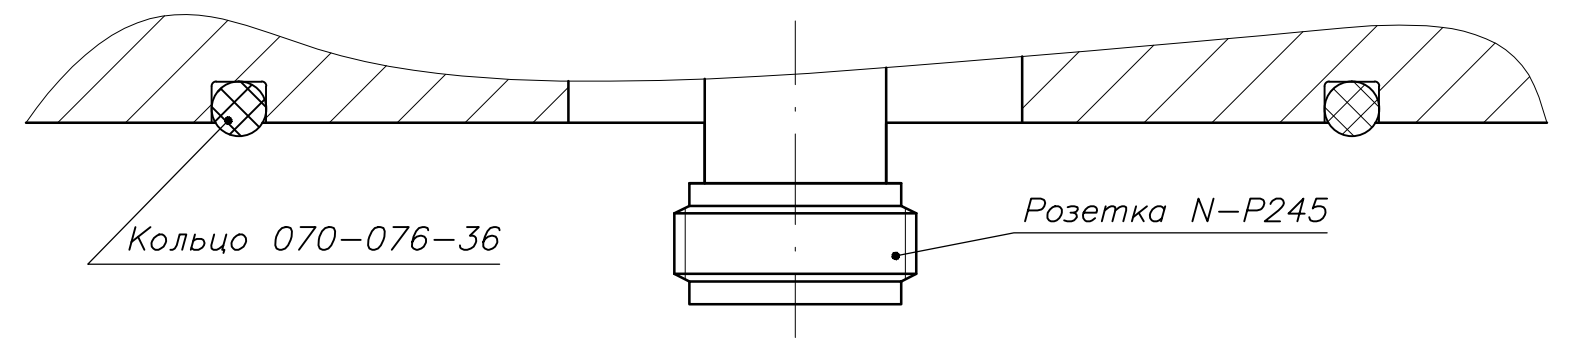

Б (2:1)

Размеры для справок.

					АЛВР464651.003МЧ		
					Антенна АЛ2/460/900		
Изм.	Лист	№ докум.	Подп.	Дата	Лит.	Масса	Масштаб
Разраб.		Морозов		05.05.10	01	1,2кг.	1:2
Пров.		Ланг		05.05.10			
Т. контр.					Лист 3	Листов 12	
Н. контр.					ООО "Лаборатория радиосвязи"		
Утв.		Посевич		01.09.11			