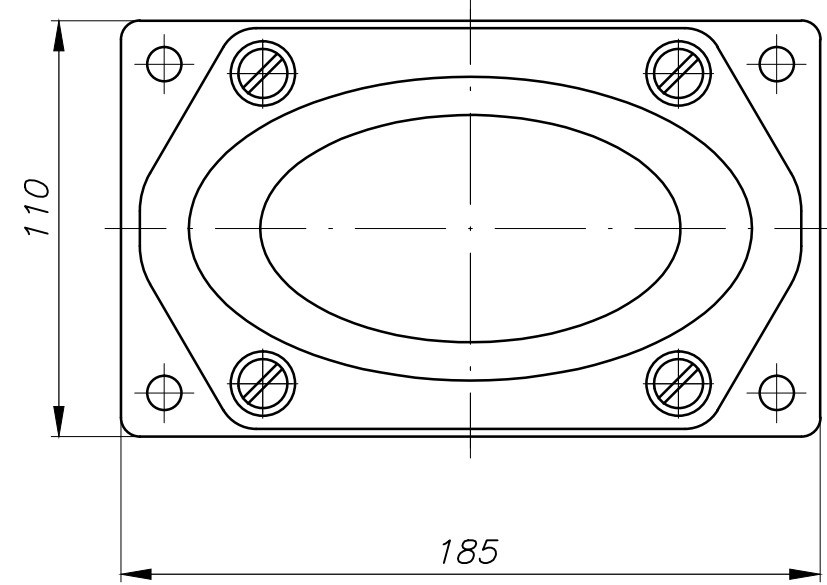

Б (2:1)

Размеры для справок.

					АЛВР464651.003МЧ		
					Антенна АЛ2/460/900		
Изм.	Лист	№ докум.	Подп.	Дата	Лит.	Масса	Масштаб
Разраб.		Морозов		05.05.10	01	1,2кг.	1:2
Пров.		Ланг		05.05.10			
Т. контр.					Лист 3	Листов 12	
Н. контр.					ООО "Лаборатория радиосвязи"		
Утв.		Посевич		01.09.11			