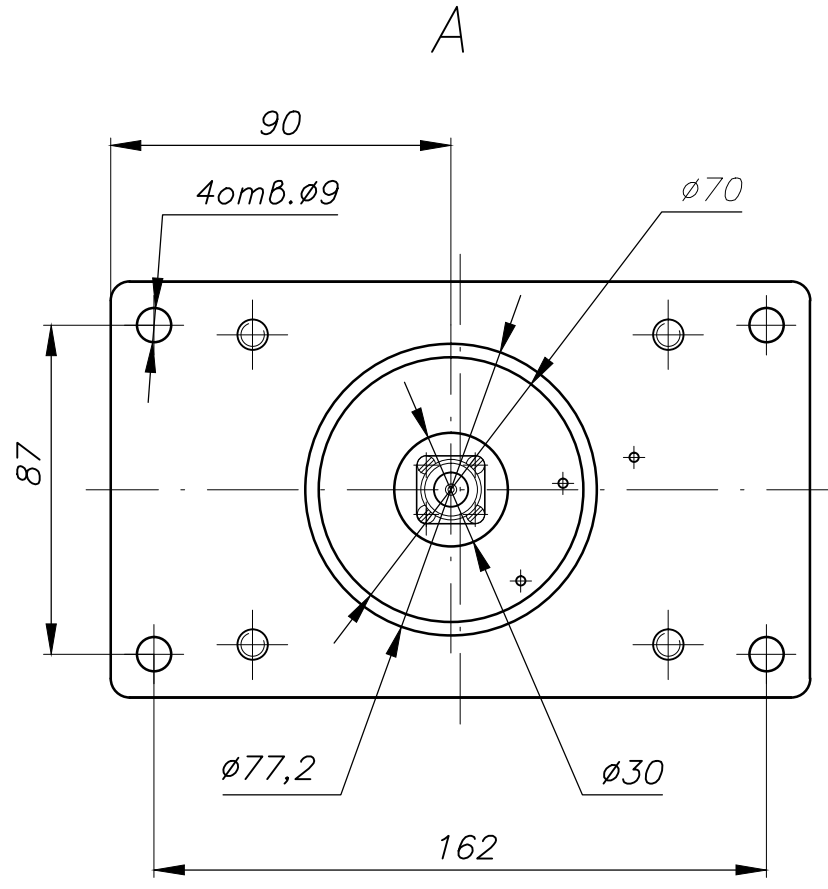

Б (2:1)

Размеры для справок.

					АЛВР464651.003МЧ		
					Антенна АЛ2/460/900		
Изм.	Лист	№ докум.	Подп.	Дата	Лит.	Масса	Масштаб
Разраб.		Морозов		05.05.10	01	1,2кг.	1:2
Пров.		Ланг		05.05.10			
Т. контр.					Лист 3	Листов 12	
Н. контр.					ООО "Лаборатория радиосвязи"		
Утв.		Посевич		01.09.11			