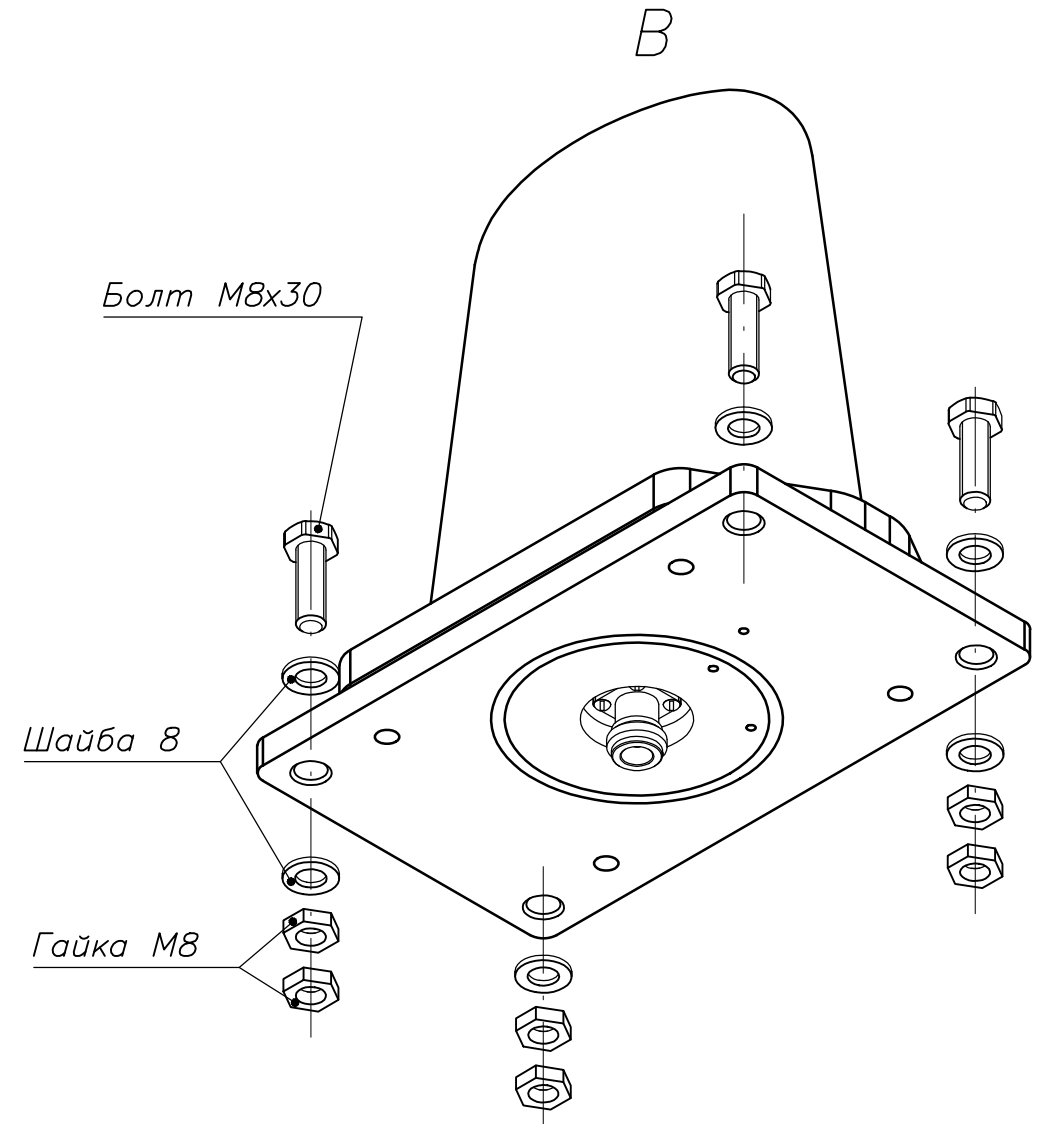

Б (2:1)

Размеры для справок.

					АЛВР464651.003МЧ		
					Антенна АЛ2/460/900		
Изм.	Лист	№ докум.	Подп.	Дата	Лит.	Масса	Масштаб
Разраб.		Морозов		05.05.10	01	1,2кг.	1:2
Пров.		Ланг		05.05.10			
Т. контр.					Лист 3	Листов 12	
Н. контр.					ООО "Лаборатория радиосвязи"		
Утв.		Посевич		01.09.11			