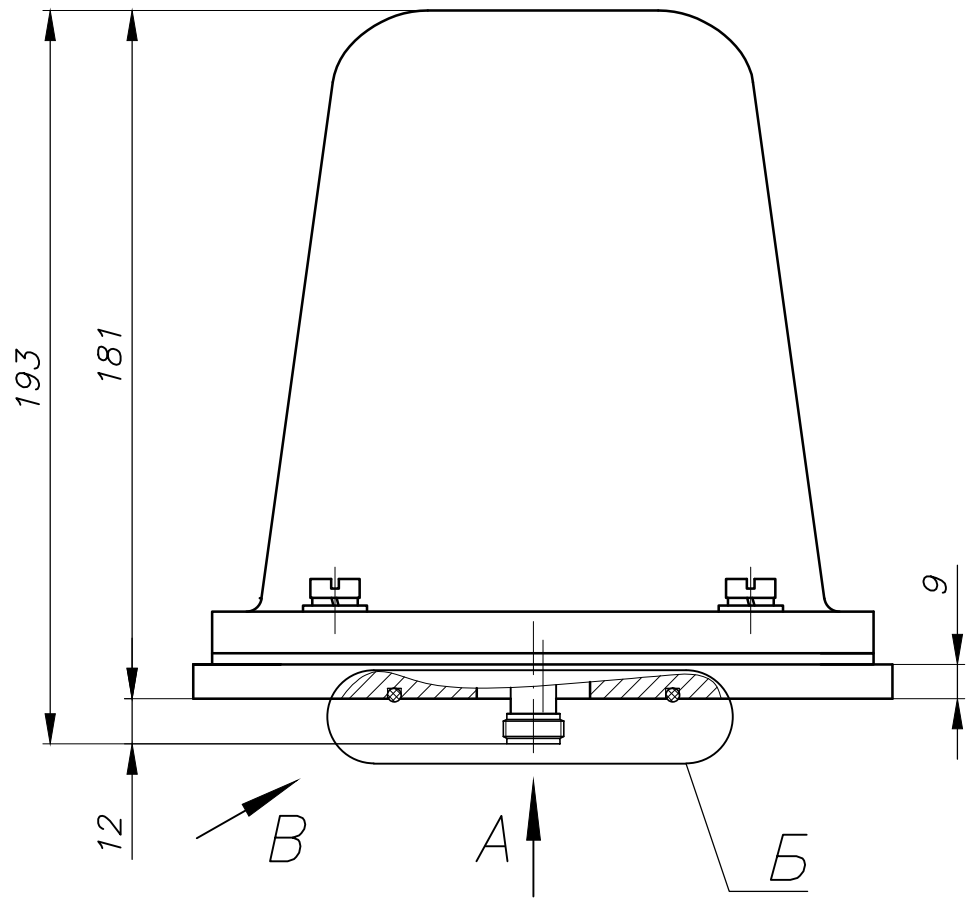

Б (2:1)

Размеры для справок.

					АЛВР464651.003МЧ		
					Антенна АЛ2/460/900		
Изм.	Лист	№ докум.	Подп.	Дата	Лит.	Масса	Масштаб
Разраб.		Морозов		05.05.10	01	1,2кг.	1:2
Пров.		Ланг		05.05.10			
Т. контр.					Лист 3	Листов 12	
Н. контр.					ООО "Лаборатория радиосвязи"		
Утв.		Посевич		01.09.11			