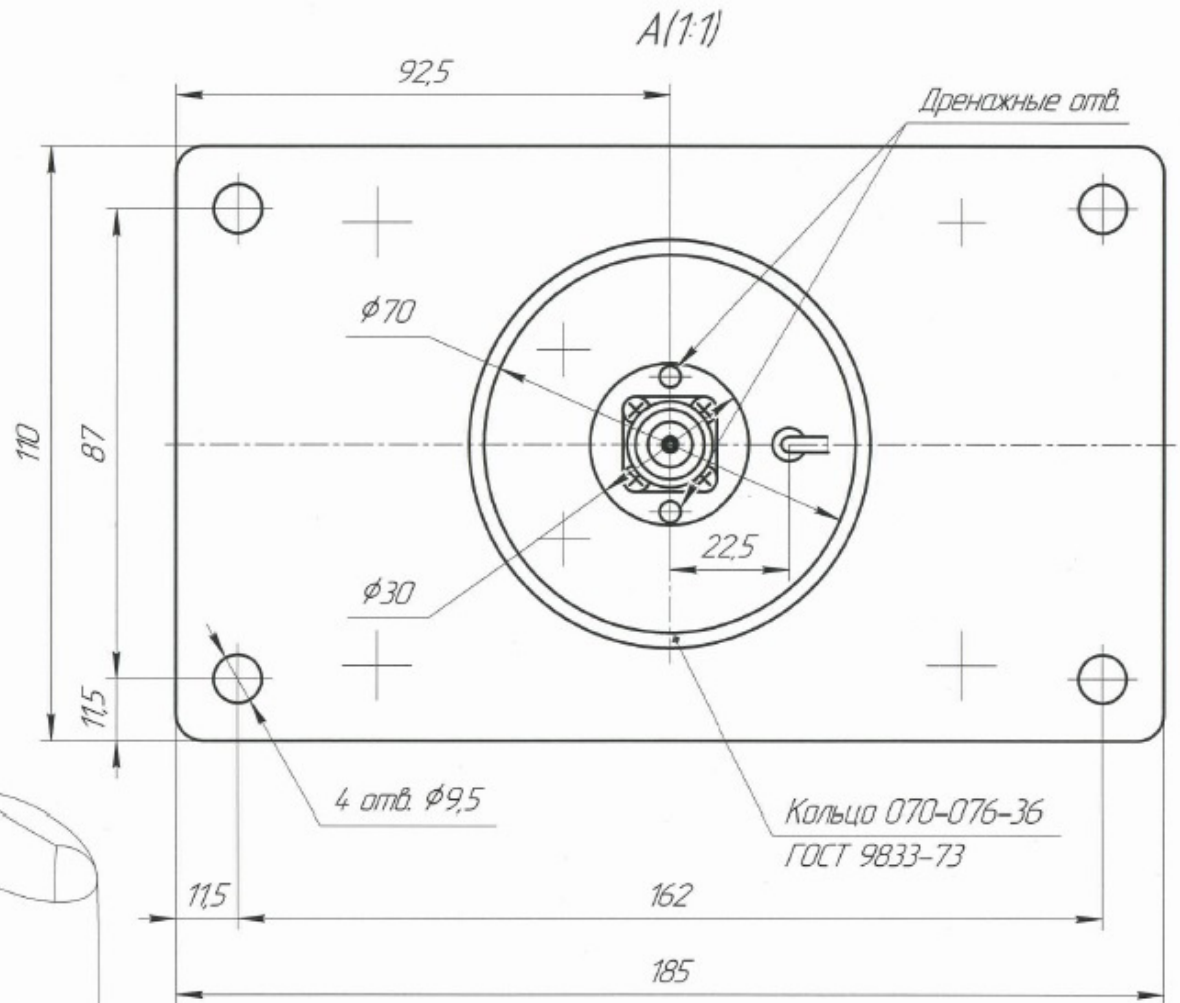

АЛВР.46464.1.007Ч			
Антенна локомотивная АЛ1/160/Н Габаритный чертеж	Лит.	Масса	Масштаб
	1	1,9	1:2
	Лист	Листов 1	
	ООО "Лаборатория радиосвязи"		
Копировал	Формат А3		