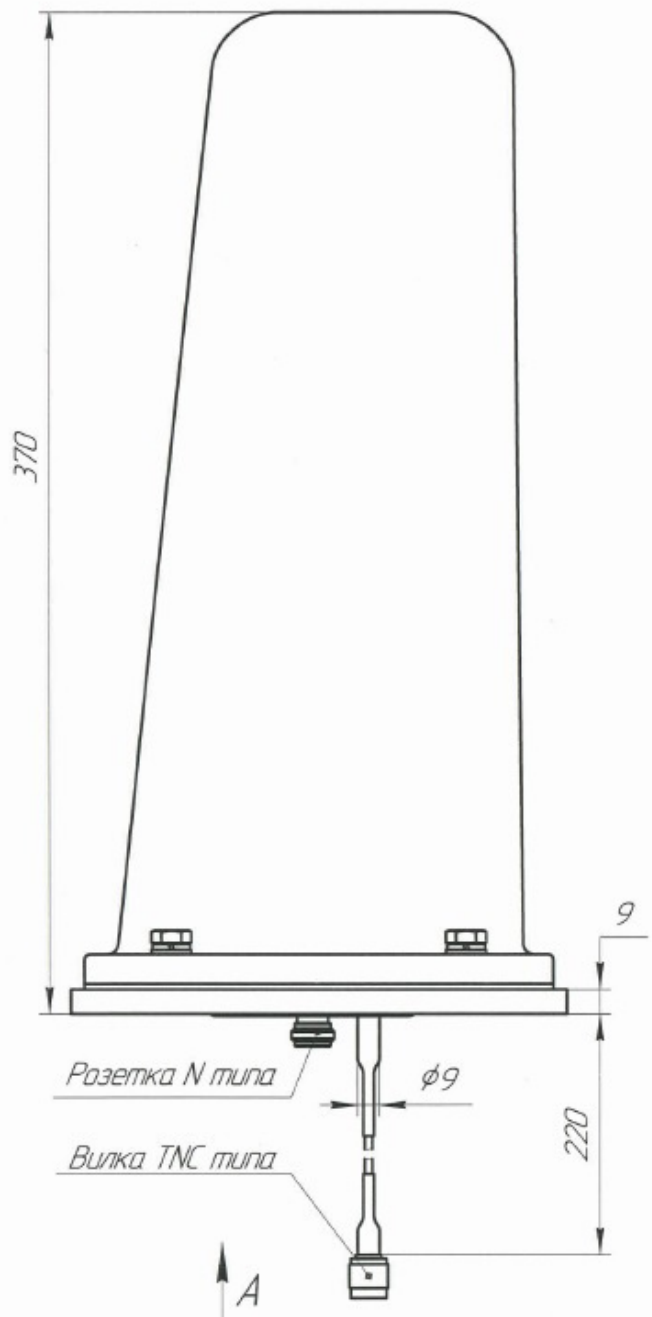

АЛВР.46464.1.007Ч			
Антенна локомотивная АЛ1/160/Н Габаритный чертеж	Лит.	Масса	Масштаб
	1	1,9	1:2
	Лист	Листов 1	
	ООО "Лаборатория радиосвязи"		
Копировал	Формат А3		